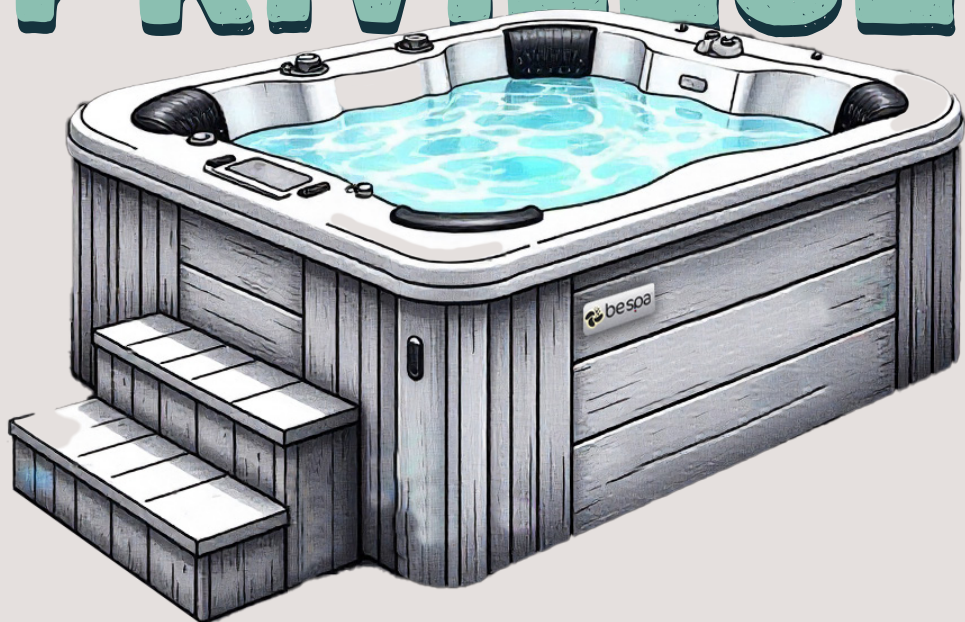

NOTRE SÉLECTION PRIVILÈGE

NOTRE SÉLECTION PRIVILÈGE

  **ANELY**

NEW!

À partir de
6 490 € TTC*
~~8 290 €~~

SPA 2 PLACES
190 X 135 X H 72 CM

 |  41

  **GYALI**

À partir de
7 190 € TTC*
~~9 350 €~~

SPA 3 PLACES
190 X 135 X H 83 CM

 +  |  34

NOTRE SÉLECTION PRIVILÉGE

SYRNA

À partir de
6 790 € TTC*
~~9 090 €~~

SPA 3 PLACES
216 X 165 X H 82 CM

🚿 1 + 🌊 2 | 🌿 38