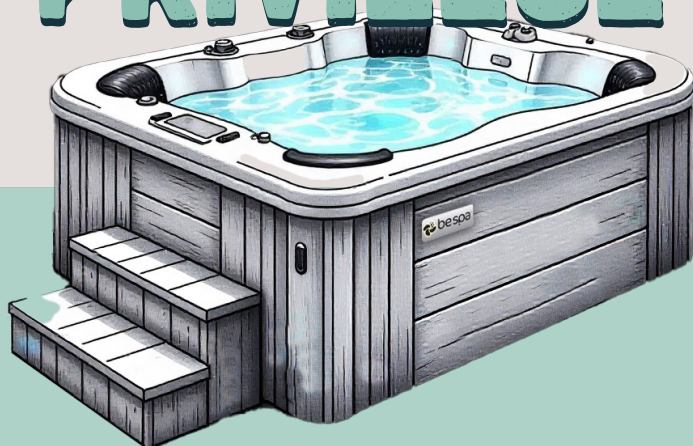

NOTRE SÉLECTION PRIVILÈGE

Retrouvez
toutes les informations
de notre sélection privilège
sur notre site www.be-spa.fr