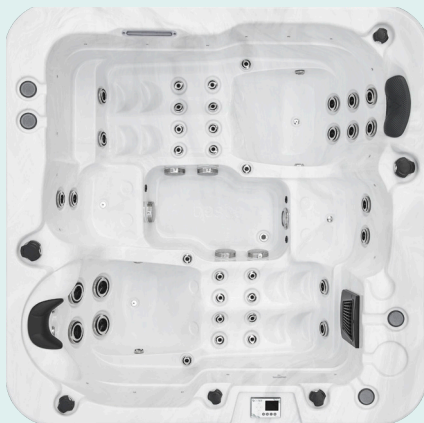

NOTRE SÉLECTION PRIVILÉGE

LUMO

NEW!

À partir de
8 590 € TTC*
~~10 990 €~~

SPA 4 PLACES
210 X 210 X H 82 CM

🪑 2 + 🛋️ 2 | 🌿 46

IKARIA

À partir de
8 990 € TTC*
~~11 700 €~~

SPA 5 PLACES
216 X 216 X H 92 CM

🪑 3 + 🛋️ 2 | 🌿 50

* Tarifs hors frais de livraison & de services. Photos non contractuelles.

NOTRE SÉLECTION PRIVILÈGE

TORA

À partir de
8 990 € TTC*
~~11 700 €~~

SPA 6 PLACES
216 X 216 X H 92 CM