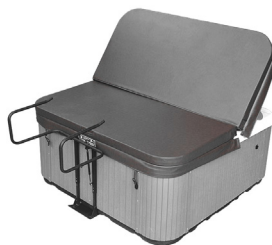

* Tarifs hors frais de livraison & de services. Photos non contractuelles.

NOS ACCESSOIRES

FILTRE

RÉF : 37055
L 225 mm / Ø 150 mm

ASPIRATEUR TÉLESCOPIQUE ROTOBROSSÉ

RÉF : 7890

LÈVE-COUVERTURE MANUEL

RÉF : 3056