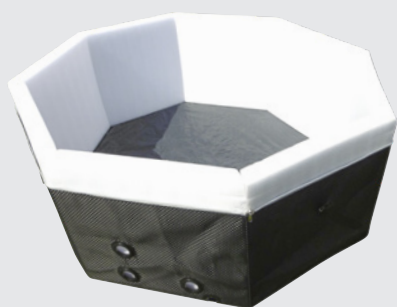

# SPA OCTOPUS

STRUCTURE SEMI-RIGIDE

4+2 personnes

## OCTOPUS

*Le spa semi-rigide haut de gamme*

*“Une structure confortable et facile à installer”*

La structure en panneaux de mousses isolants et autoportante

- Meilleure isolation thermique
- Plus rigide que le gonflable
- Pas de crainte de crevaison