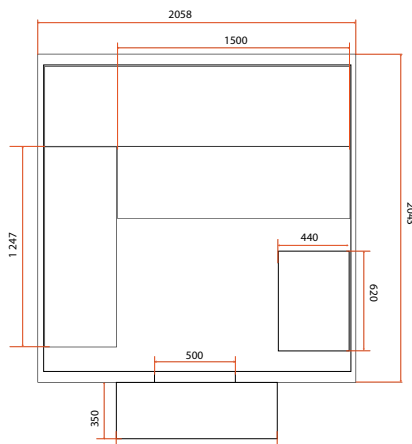

## CARACTÉRISTIQUES

Référence	HL-B200E
Nombre de places	6 places assises ou 3 allongées
Dimensions	205 x 205 x 220 cm
Éclairage	Chromothérapie LED
Structure et boiseries	Épicéa du Canada
Équipements et accessoires	Double hauteur de banc Banquette supérieure escamotable + appuie-tête amovible Seau, louche, sablier, thermomètre, hygromètre inclus
Poêle conseillé* (non inclus)	De 6 à 8kW