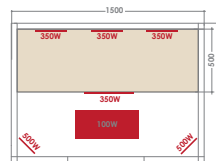

Vous choisissez l'ambiance que vous souhaitez avec la Chromothérapie LED

Panneau de commande avec affichage digital.

CARACTÉRISTIQUES

PUREWAVE 2
2 places

Dimensions 130 x 100 x 190 cm

6 émetteurs infrarouges

Chromothérapie LED

Panneau de contrôle digital

Audio MP3 / FM / Bluetooth

Extérieur en épicéa du Canada

Banc et appui-têtes en abachi

Puissance de chauffe 2150 W

PUREWAVE 3
3 places

Dimensions 150 x 110 x 190 cm

Dimensions 140 x 140 x 190 cm

8 émetteurs infrarouges

Chromothérapie LED

Panneau de contrôle digital

Audio MP3 / FM / Bluetooth

Extérieur en épicéa du Canada

Banc et appui-têtes en abachi

Puissance de chauffe 2550 W