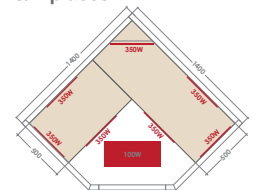

Vous choisissez l'ambiance que vous souhaitez avec la Chromothérapie LED

Panneau de commande avec affichage digital.

CARACTÉRISTIQUES

PUREWAVE 2
2 places

Dimensions 130 x 100 x 190 cm

6 émetteurs infrarouges

Chromothérapie LED

Panneau de contrôle digital

Audio MP3 / FM / Bluetooth

Extérieur en épicéa du Canada

Banc et appui-têtes en abachi

Puissance de chauffe 2150 W

PUREWAVE 3
3 places

Dimensions 150 x 110 x 190 cm

Dimensions 140 x 140 x 190 cm

8 émetteurs infrarouges

Chromothérapie LED

Panneau de contrôle digital

Audio MP3 / FM / Bluetooth

Extérieur en épicéa du Canada

Banc et appui-têtes en abachi

Puissance de chauffe 2550 W