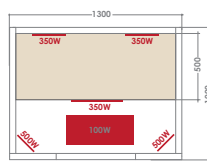

Vous choisissez l'ambiance que vous souhaitez avec la Chromothérapie LED

Panneau de commande avec affichage digital.

CARACTÉRISTIQUES

PUREWAVE 2
2 places

Dimensions 130 x 100 x 190 cm

6 émetteurs infrarouges

Chromothérapie LED

Panneau de contrôle digital

Audio MP3 / FM / Bluetooth

Extérieur en épicéa du Canada

Banc et appui-têtes en abachi

Puissance de chauffe 2150 W

PUREWAVE 3
3 places

Dimensions 150 x 110 x 190 cm

Dimensions 140 x 140 x 190 cm

8 émetteurs infrarouges

Chromothérapie LED

Panneau de contrôle digital

Audio MP3 / FM / Bluetooth

Extérieur en épicéa du Canada

Banc et appui-têtes en abachi

Puissance de chauffe 2550 W