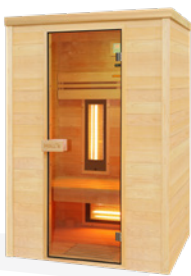

POINTS FORTS

Extérieur en épicéa du Canada massif naturel

Confort idéal grâce aux banquettes & appui-tête en Abachi

Audio intégré avec Bluetooth / MP3 et réception FM.

Le sol chauffant permet de limiter les différences de températures dans le sauna.

Vous choisissez l'ambiance que vous souhaitez avec la Chromothérapie LED

Panneau de commande avec affichage digital.

CARACTÉRISTIQUES

PUREWAVE 2
2 places

Dimensions 130 x 100 x 190 cm

6 émetteurs infrarouges